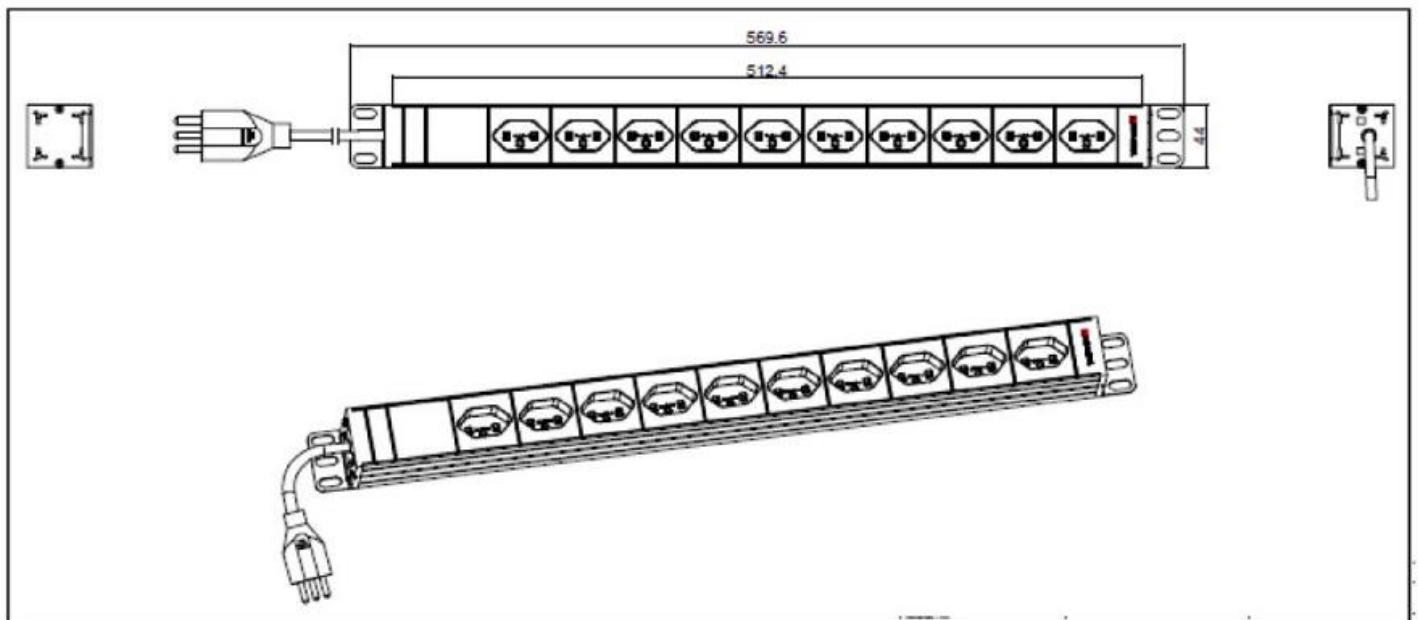

PDU-Line 19“

Steckdosenleiste 1HE, 10 x T23

Stromverteilung für Datenschränke

Steckdosenleiste, 10 x T 23, Einsatz schwarz, 1 HE

- Mit Befestigungslaschen und Anschlussleitung
- Wieder anschliessbar
- Gehäuse aus Aluminium / Polypropylen
- Flexible Positionierung an der Rückwand und Gehäuserahmen
- Vertikal montierbar

Enddeckel:

- Enddeckel geschraubt
- Halogenfrei
- Befestigungslaschen können für vertikale oder horizontale Montage flexibel gesteckt werden
- =. Befestigungslaschen werden standardmässig mitgeliefert

Abmessungen:

Nennleistung: P max. 4000 W

Anschlussleitung: TD Kabel, 3 x 1.5 mm² (H05VV-F 3G 1.50 mm²), Länge: 3.00 m

Anschlussstecker: Typ 23, gespritzt, schwarz

Anordnung der Steckdosen: 90° gedreht

Abmessungen mit Befestigungslaschen (L x T x H): 569.6 mm x 44.4 mm x 44.45 mm (entspricht 1 HE)

Abmessungen ohne Befestigungslaschen (L x T x H): 521.0 mm x 44.4 mm x 44.45 mm (entspricht 1 HE)

Befestigung: steckbare Befestigungslaschen (werden mitgeliefert)

Zertifizierung: Certificate of Conformity with SEV mark by Electrosuisse (Swiss Certification Body)