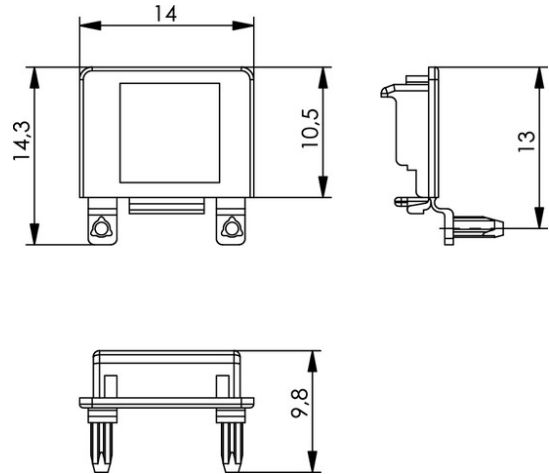

Artikelnummer: B00001A0016W

Schutzklappe für RJ45-Modul tiefschwarz RAL9005

Abb. kann abweichen

Technische Attribute	
Anmerkungen	Schutzklappe für AMJ-S, AMJ
Farbe	tiefschwarz RAL 9005
Kurzbezeichnung	Schutzklappe für AMJ-S, AMJ