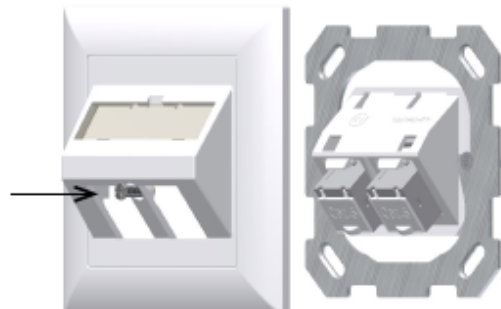

## Schräglassdosen EasyKlick

Anschlussdosen LAN Schräglass mit Abdeckplatte 60x60 mm und Abdeckrahmen 88x88 mm für 2x EasyKlick-Keystone-Module.

100.806.280  
ws = weiss

100.806.280ES  
sw = schwarz

Art-Nr.	Artikelbeschreibung
100.806.280	LAN UP60 Schräglassdose 2xEasyKlick, EDIZIOdue®-komp ws
100.806.280ES	LAN UP60 Schräglassdose 2xEasyKlick, EDIZIOdue®-komp sw

### Vorteile

- Passen dank horizontaler Fixierung auf Standard-Befestigungsplatten
- Nach Anschluss der Keystone-Module und der Befestigung der Halterung, wird die Abdeckung mit dem Rahmen nachträglich mit nur einer Schraube montiert
- Kombinationsfähig mit 230 V Steckdosen
- Beim Streichen muss nur die Abdeckung entfernt werden

### Produktbeschreibung

Die Keystone-Schräglassdosen ermöglichen dank cleverer Konstruktion die horizontale Montage auf Standard-Befestigungsplatten. Damit sparen Sie Zeit, denn die Beschaffung und Montage spezieller Befestigungsplatten mit vertikaler Befestigung entfällt. Kompatibel mit allen Schweizer Designs wie Feller EDIZIOdue®, Hager Kallysto®, ABB LEVYsidus® etc.

## Varianten der Schrägauslassdosen

kompatibel mit dem EDIZIOdue® Design mit Abdeckplatte 60x60 mm	Unterputz UP60	Aufputz AP54	Apparat für Kombination MA60	Apparat für Metall-, Glas-, Abdeckrahmen MAP
Anschlussdose 2x Aufnahme für RJ45 Module				
EasyKlick weiss / schwarz	100.806.280 / 100.806.280ES	100.816.280 / 100.816.280ES	100.866.280 / 100.866.280ES	100.856.280 / 100.856.280ES
Keystone 19 mm spez. weiss / schwarz	100.806.980 / 100.806.980ES	100.816.980	100.866.980	100.856.980
kompatibel mit dem EDIZIOdue® Design mit Abdeckplatte 60x60 mm	Brüstungskanal BK60	Brüstungskanal BK86	Brüstungskanal BK115	Etikettenbogen A4 zur Beschriftung des Sichtfensters
Anschlussdose 2x Aufnahme für RJ45 Module				
EasyKlick weiss / schwarz	100.826.280 / 100.826.280ES	100.836.280	100.846.280	300.011.005
Keystone 19 mm spez. weiss	100.826.980	100.836.980	100.846.980	