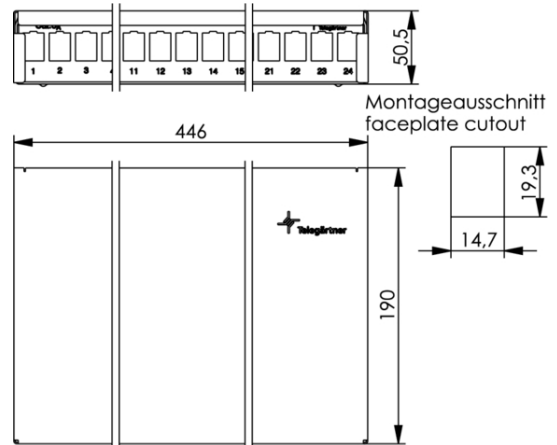

Artikelnummer: H02025A0260

MPD24 AMJ/UMJ inkl. Kabelabfangung, 24 Ports, reinweiß

Technische Attribute	
Kurzbezeichnung	MPD24 AMJ/UMJ
Ausführung	24-fach Mini-Verteiler unbestückt
Anmerkungen	24 Ports, inklusive Kabelabfangung
Serie	AMJ-S; AMJ Modul K; AMJ Kupplung K; UMJ Modul K; UMJ Kupplung K
Farbe	reinweiß RAL 9010