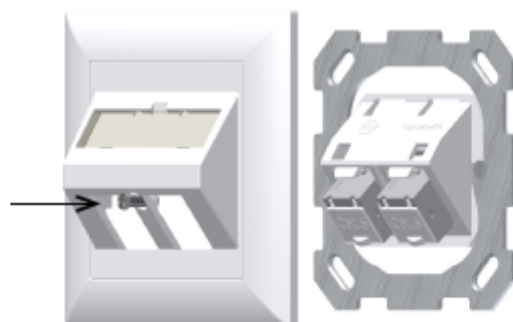

## Schräglassdosen EasyKlick

Anschlussdosen LAN Schräglass mit Abdeckplatte 60x60 mm und Abdeckrahmen 88x88 mm für 2x EasyKlick-Keystone-Module.

100.806.280  
ws = weiss

100.806.280ES  
sw = schwarz

Art-Nr.	Artikelbeschreibung
100.806.280	LAN UP60 Schräglassdose 2xEasyKlick, EDIZIOdue®-komp ws
100.806.280ES	LAN UP60 Schräglassdose 2xEasyKlick, EDIZIOdue®-komp sw

### Vorteile

- Passen dank horizontaler Fixierung auf Standard-Befestigungsplatten
- Nach Anschluss der Keystone-Module und der Befestigung der Halterung, wird die Abdeckung mit dem Rahmen nachträglich mit nur einer Schraube montiert
- Kombinationsfähig mit 230 V Steckdosen
- Beim Streichen muss nur die Abdeckung entfernt werden

### Produktbeschreibung

Die Keystone-Schräglassdosen ermöglichen dank cleverer Konstruktion die horizontale Montage auf Standard-Befestigungsplatten. Damit sparen Sie Zeit, denn die Beschaffung und Montage spezieller Befestigungsplatten mit vertikaler Befestigung entfällt. Kompatibel mit allen Schweizer Designs wie Feller EDIZIOdue®, Hager Kallysto®, ABB LEVYsidus® etc.

## Varianten der Schrägauslassdosen

kompatibel mit dem EDIZIOdue® Design mit Abdeckplatte 60x60 mm	Unterputz UP60	Aufputz AP54	Apparat für Kombination MA60	Apparat für Metall-, Glas-, Abdeckrahmen MAP
Anschlussdose 2x Aufnahme für RJ45 Module				
EasyKlick weiss /schwarz	100.806.280 / 100.806.280ES	100.816.280 / 100.816.280ES	100.866.280 / 100.866.280ES	100.856.280 / 100.856.280ES
Keystone 19 mm spez. weiss / schwarz	100.806.980 / 100.806.980ES	100.816.980	100.866.980	100.856.980
kompatibel mit dem EDIZIOdue® Design mit Abdeckplatte 60x60 mm	Brüstungskanal BK60	Brüstungskanal BK86	Brüstungskanal BK115	Etikettenbogen A4 zur Beschriftung des Sichtfensters
Anschlussdose 2x Aufnahme für RJ45 Module				
EasyKlick weiss / schwarz	100.826.280 / 100.826.280ES	100.836.280	100.846.280	300.011.005
Keystone 19 mm spez. weiss	100.826.980	100.836.980	100.846.980	